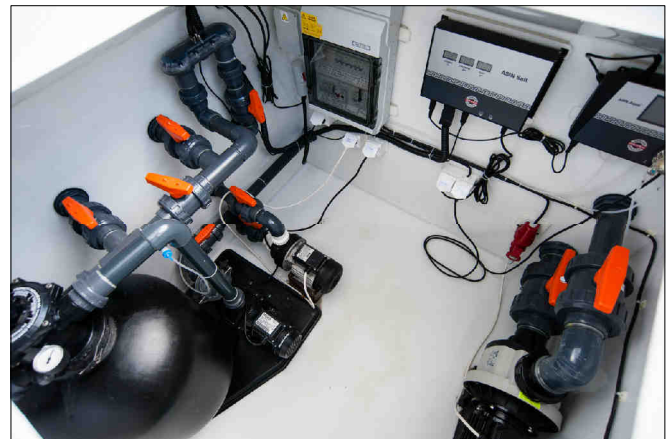

obere Blick:

seiten Blick:

standart Becken: 130cm x 120cm x 130cm (výška)
vergrößer Becken: 150cm x 150cm x 130cm (výška)

Schema des technologischen Beckens

balarepo