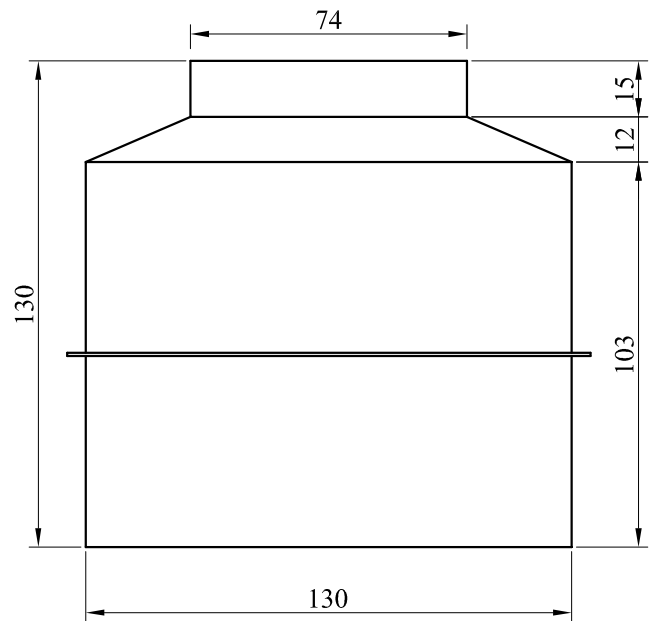

obere Blick:

seiten Blick:

standart Becken: 130cm x 120cm x 130cm (výška)
vergrößer Becken: 150cm x 150cm x 130cm (výška)

Schema des technologischen Beckens

balarepo