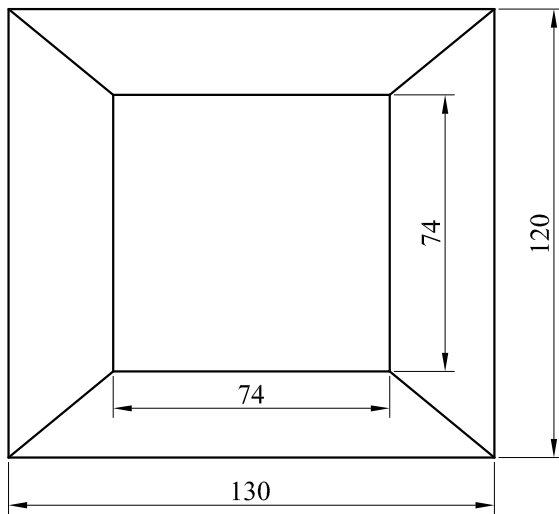

obere Blick:

seiten Blick:

standart Becken: 130cm x 120cm x 130cm (výška)
vergrößer Becken: 150cm x 150cm x 130cm (výška)

Schema des technologischen Beckens

balarepo