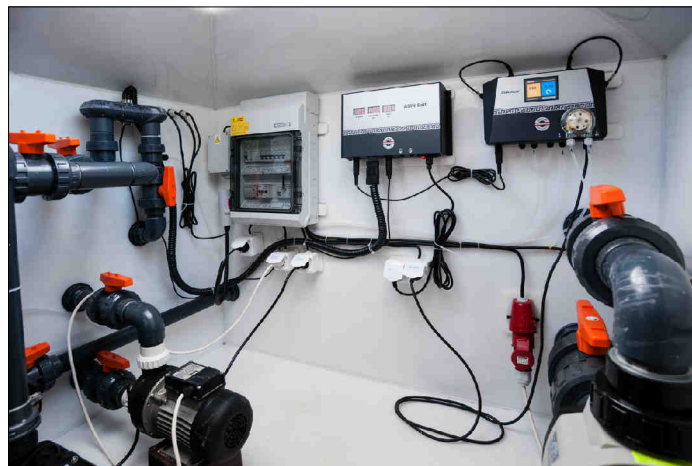

obere Blick:

seiten Blick:

standart Becken: 130cm x 120cm x 130cm (výška)
vergrößer Becken: 150cm x 150cm x 130cm (výška)

Schema des technologischen Beckens

balarepo